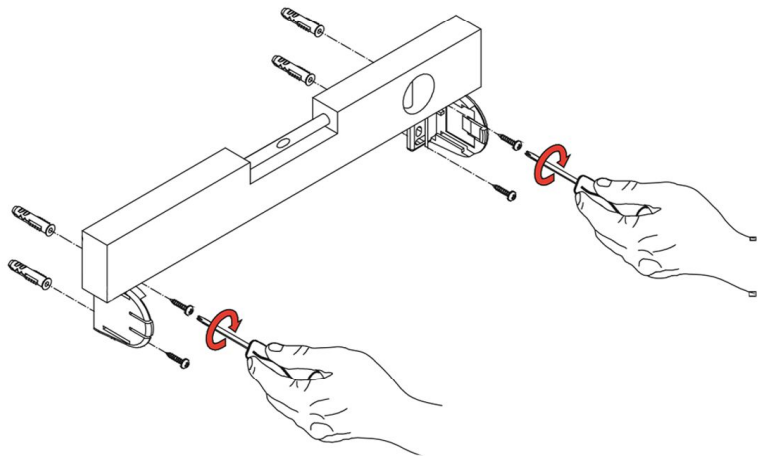

Leggo

(067) 828-55-30
(050) 480-80-86
info@leggo.com.ua
leggo.com.ua

Монтаж тканевой ролеты Elite Plus на раму, на стену, на потолок, в откос

- | | |
|---------------------------|--------------------------------------|
| 1. Механизм (ком-т) | 6. Лента блокирующая 6мм |
| 2. Труба алюминиевая 25мм | 7. Лента двухстор. на флизелине 15мм |
| 3. Цепочка металлическая | 8. Ткань |
| 4. Нижняя планка | 9. Замок цепи металлч. |
| 5. Заглушка нижней планки | |

1A Монтаж на стену или раму

1B Монтаж на потолок или в откос

ИЛИ

2 Устанавливаем вал

3 Соединяем цепочку

4 Устанавливаем ограничители закрытия и открытия ролеты

5