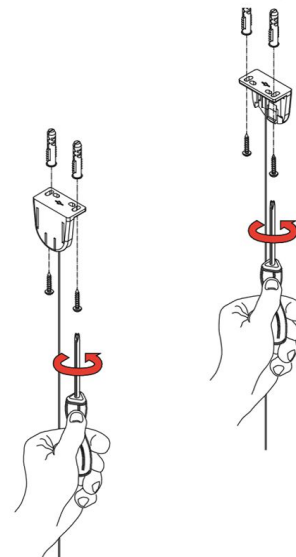

Leggo

(067) 828-55-30
(050) 480-80-86
info@leggo.com.ua
leggo.com.ua

Монтаж тканевой ролеты Elite Plus на раму, на стену, на потолок, в откос

- | | |
|---------------------------|--------------------------------------|
| 1. Механизм (ком-т) | 6. Лента блокирующая 6мм |
| 2. Труба алюминиевая 25мм | 7. Лента двухстор. на флизелине 15мм |
| 3. Цепочка металлическая | 8. Ткань |
| 4. Нижняя планка | 9. Замок цепи металлч. |
| 5. Заглушка нижней планки | |

1A Монтаж на стену или раму

1B Монтаж на потолок или в откос

ИЛИ

2 Устанавливаем вал

3 Соединяем цепочку

4 Устанавливаем ограничители закрытия и открытия ролеты

5