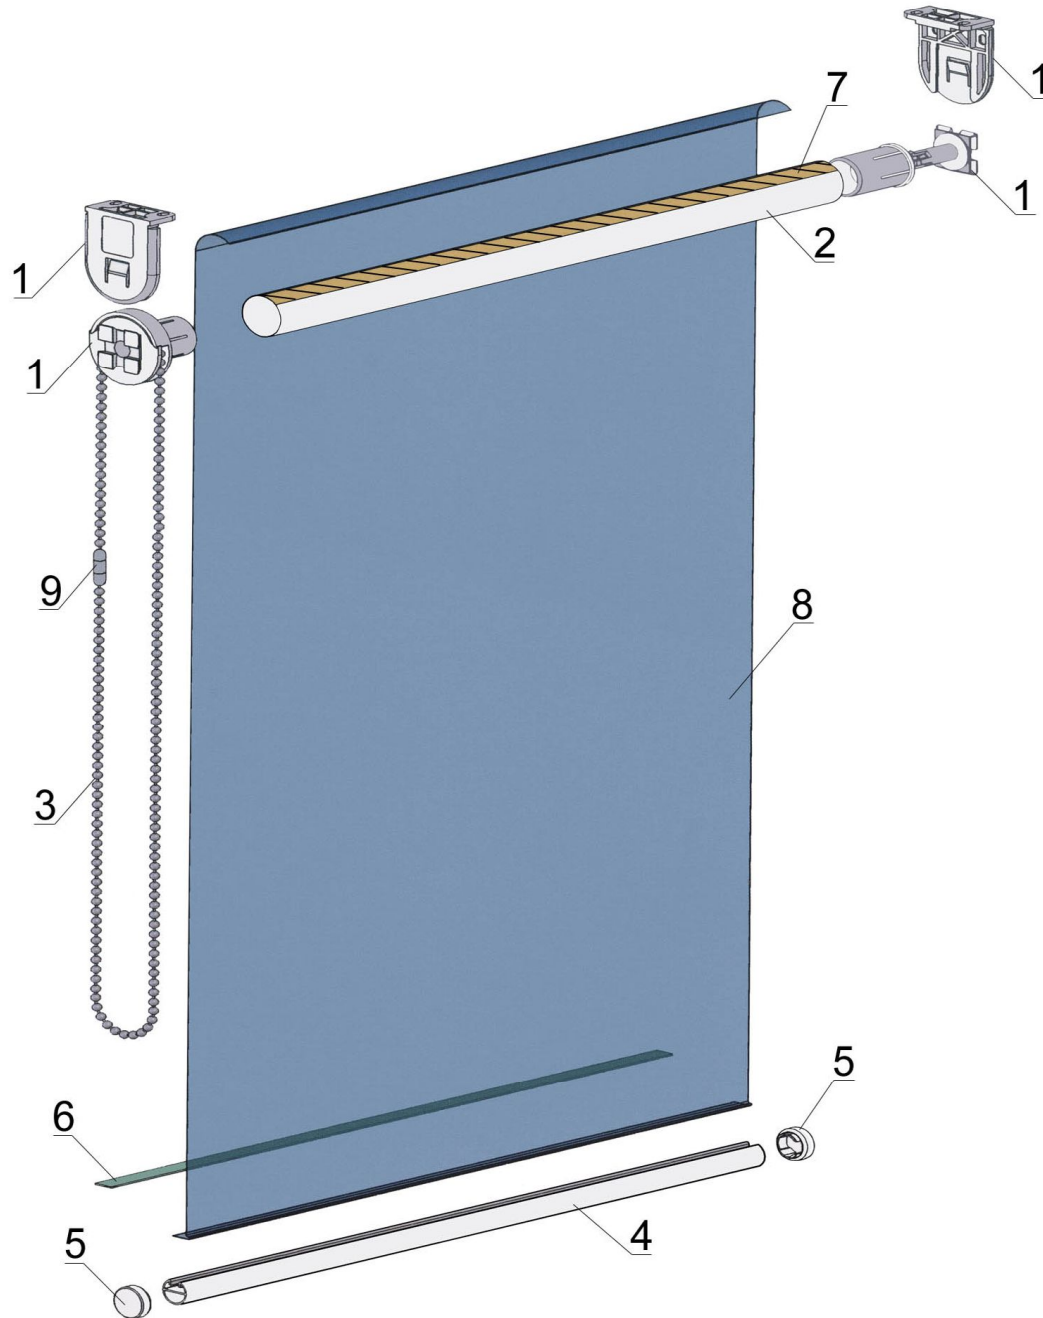

Leggo

(067) 828-55-30
(050) 480-80-86
info@leggo.com.ua
leggo.com.ua

Монтаж тканевой ролеты Elite Plus на раму, на стену, на потолок, в откос

- | | |
|---------------------------|--------------------------------------|
| 1. Механизм (ком-т) | 6. Лента блокирующая 6мм |
| 2. Труба алюминиевая 25мм | 7. Лента двухстор. на флизелине 15мм |
| 3. Цепочка металлическая | 8. Ткань |
| 4. Нижняя планка | 9. Замок цепи металлч. |
| 5. Заглушка нижней планки | |

1A Монтаж на стену или раму

1B Монтаж на потолок или в откос

ИЛИ

2 Устанавливаем вал

3 Соединяем цепочку

4 Устанавливаем ограничители закрытия и открытия ролеты

5