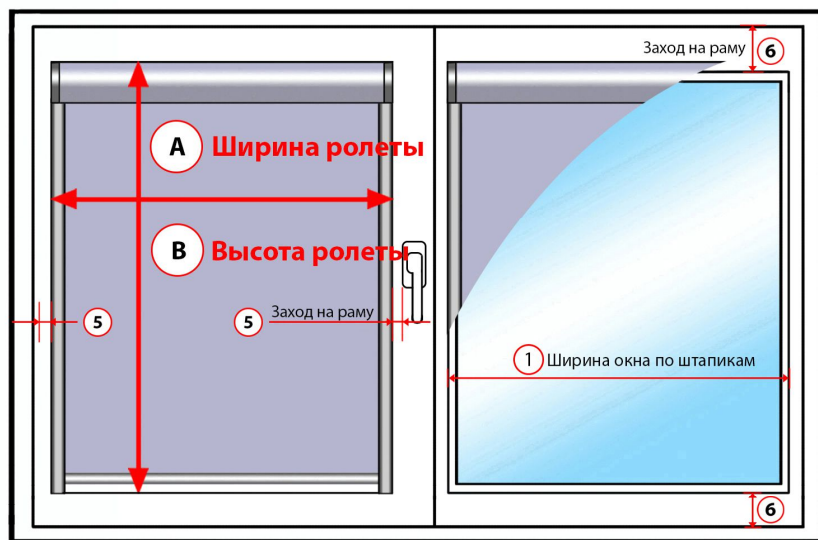

## Замер тканевой ролеты закрытого типа в коробе с П-образными направляющими на створку рамы Besta Uni

Ширина от 400 мм до 1250 мм, Высота от 1500мм до 2500мм

**A** Ширина ролеты  мм = **1** Ширина окна по штапикам  мм + **5**\* + **5**\* заход на раму  0 и более мм\*

\*Ширину ролеты можно увеличить, заходя на раму окна **5** симметрично с обеих сторон до ручки окна. ⚠

**B** Высота ролеты  мм = **2** Высота окна по штапикам  мм + **6**\* заход на раму сверху и снизу  0 и более мм\*

\*Высоту ролеты можно увеличить, заходя на раму окна **6** сверху и снизу до конца рамы. ⚠

⚠ Ширина и высота измеряется в трех местах: вверху, по середине и внизу окна. Если размеры отличаются, то в расчет задается наименьший размер.