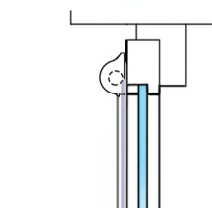

Заход на раму окна направляющих

Размер направляющей