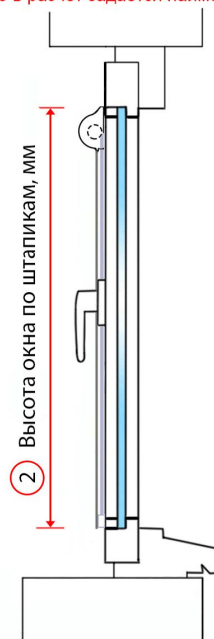

## Замер тканевой ролеты закрытого типа в коробе с П-образными направляющими на створку рамы Besta Uni

Ширина от 400 мм до 1250 мм, Высота от 1500мм до 2500мм

**A** Ширина ролеты  мм = **1** Ширина окна по штапикам  мм + **5**\* + **5**\* заход на раму  0 и более мм\*

\*Ширину ролеты можно увеличить, заходя на раму окна **5** симметрично с обеих сторон до ручки окна. ⚠

**B** Высота ролеты  мм = **2** Высота окна по штапикам  мм + **6**\* заход на раму сверху и снизу  0 и более мм\*

\*Высоту ролеты можно увеличить, заходя на раму окна **6** сверху и снизу до конца рамы. ⚠

⚠ Ширина и высота измеряется в трех местах: вверху, по середине и внизу окна. Если размеры отличаются, то в расчет задается наименьший размер.