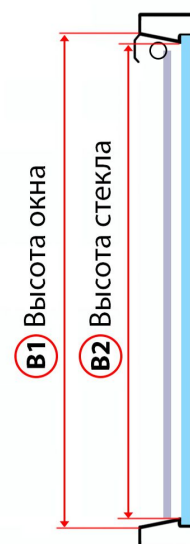

## Замер тканевой ролеты закрытого типа для мансардных окон Decolux

Ширина от 400 мм до 1200 мм, Высота до 2000мм

- |   |                                 |                         |                                 |
|---|---------------------------------|-------------------------|---------------------------------|
| <b>A1</b> Ширина окна по внутреннему ребру рамы | <input type="text" value="MM"/> | <b>A2</b> Ширина стекла | <input type="text" value="MM"/> |
| <b>B1</b> Высота окна по внутреннему ребру рамы | <input type="text" value="MM"/> | <b>B2</b> Высота стекла | <input type="text" value="MM"/> |
| <b>C</b> Глубина рамы                           | <input type="text" value="MM"/> | <b>D</b> Код окна       | <input type="text" value="MM"/> |

A - A

**A1** Ширина окна

**A2** Ширина стекла

**C** Глубина рамы

**B1** Высота окна

**B2** Высота стекла