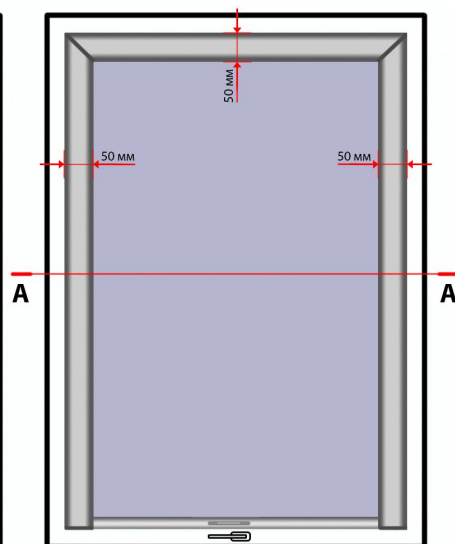

## Замер тканевой ролеты закрытого типа для мансардных окон Decolux

Ширина от 400 мм до 1200 мм, Высота до 2000мм

- |   |                                 |                         |                                 |
|---|---------------------------------|-------------------------|---------------------------------|
| <b>A1</b> Ширина окна по внутреннему ребру рамы | <input type="text" value="MM"/> | <b>A2</b> Ширина стекла | <input type="text" value="MM"/> |
| <b>B1</b> Высота окна по внутреннему ребру рамы | <input type="text" value="MM"/> | <b>B2</b> Высота стекла | <input type="text" value="MM"/> |
| <b>C</b> Глубина рамы                           | <input type="text" value="MM"/> | <b>D</b> Код окна       | <input type="text" value="MM"/> |

A - A

**A1** Ширина окна

**A2** Ширина стекла

**C** Глубина рамы

**B1** Высота окна

**B2** Высота стекла