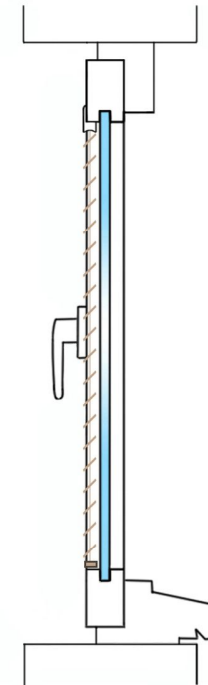

Замер жалюзи горизонтальные алюминиевые Венус 25мм на створку рамы

Ширина от 35см до 180см, Высота до 220см

- А** Ширина изделия по ламели мм = **1** Ширина стекла между резинками уплотнителя мм - **3 мм**
Зазор для движения ламелей
- В** Высота изделия с карнизом мм = **2** Высота стекла между резинками уплотнителя мм + **18 мм**
Заход карниза на раму стекла
- 3** Глубина штапика мм

Общая ширина изделия = **А** Ширина по ламели + 56 мм

3 Глубина штапика, мм