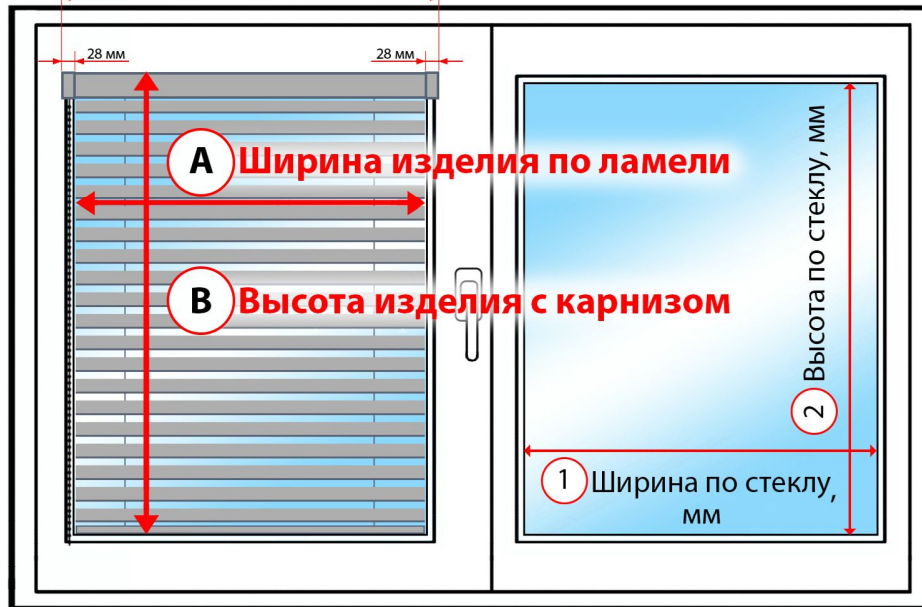

Замер жалюзи горизонтальные алюминиевые Венус 25мм на створку рамы

Ширина от 35см до 180см, Высота до 220см

- А** Ширина изделия по ламели мм = **1** Ширина стекла между резинками уплотнителя мм - **3 мм**
Зазор для движения ламелей
- В** Высота изделия с карнизом мм = **2** Высота стекла между резинками уплотнителя мм + **18 мм**
Заход карниза на раму стекла
- 3** Глубина штапика мм

Общая ширина изделия = **А** Ширина по ламели + 56 мм

3 Глубина штапика, мм